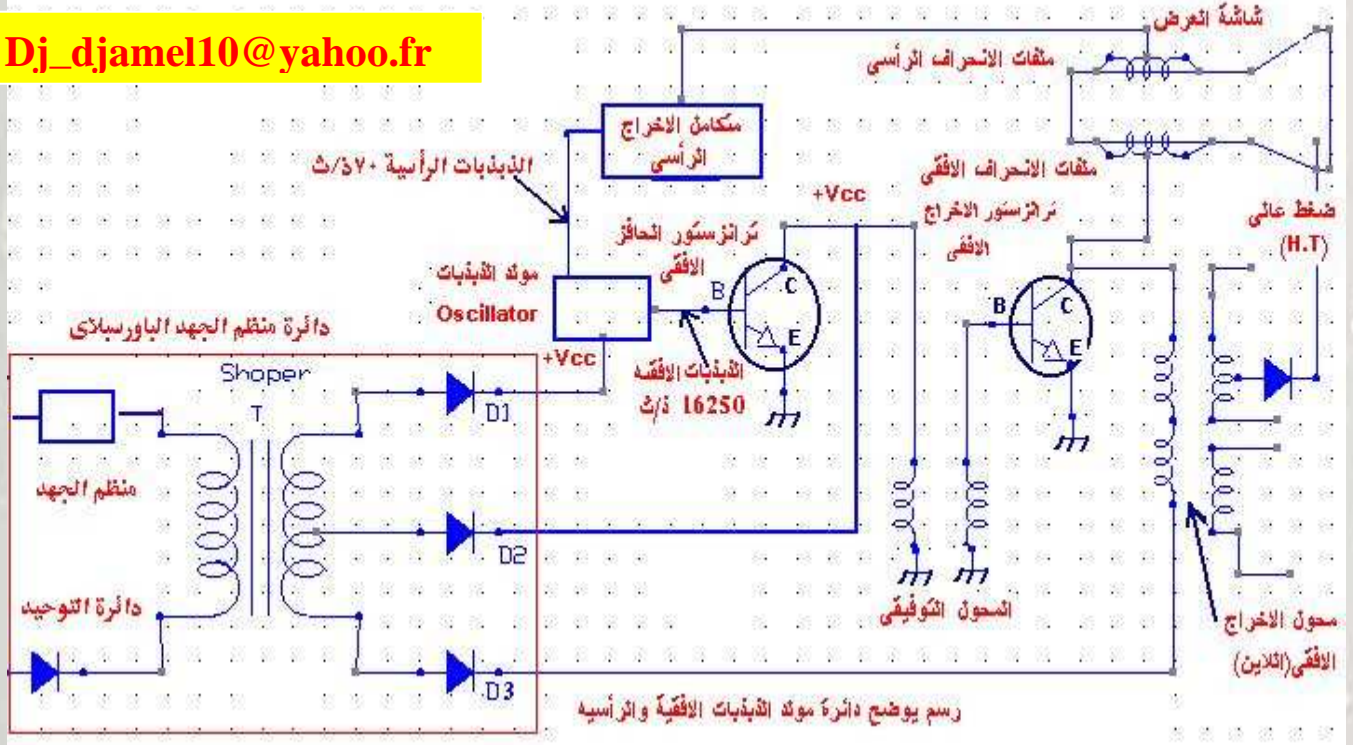

اولا صورة الاوسيلتور التي لم تظهر في سابق :

Dj_djamel10@yahoo.fr

صلوا معي على رسول الله صلى الله عليه وسلم

قبل ان نستكمل باقى الدوائر فقد هدى الله الى ان اعطيكم بعض المفاهيم التي سوف تساعدنا جميعا على فهم دوائر الانحراف الراسي والافقي وباقى الدوائر واليكم بمشيئة الله هذه المفاهيم الرجاء الحذر من التخبط من كثرة المفاهيم للشئ الواحد ولكنى تعمدت ذلك حتى يستطيع كل قارئ الفهم حسب عقله وتفكيره وخبرته فارجوا عدم تضاييق الاخوة الاعضاء من كثرة الشرح والله الموفق لاتنسوا ذكر الله والدعاء (اللهم أنى أسألك علما نافعا ورزقا طيبا وعمل متقبل)
*صمام اشعة المهبط

CRT (Cathode Ray Tube)

Dj_djamel10@yahoo.fr